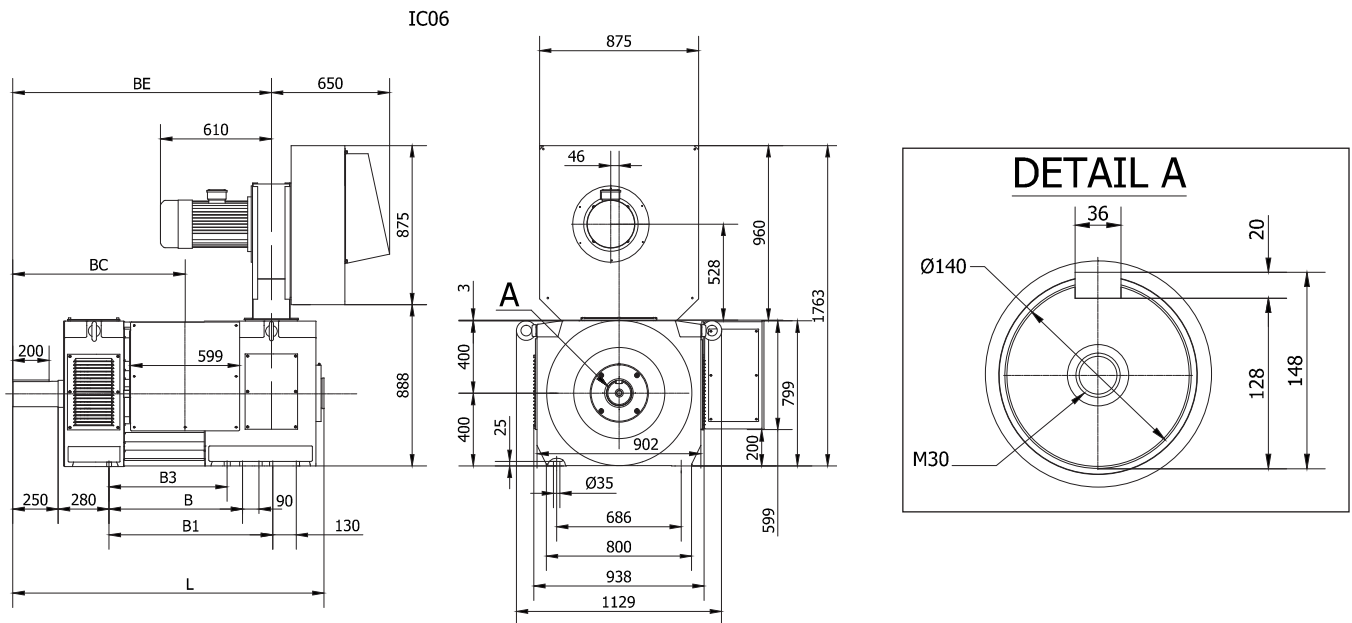

LAK 6400

Datasheet

Size	P (kW)	N1 (rpm)	T (Nm)	Un (V)	In (A)	N2 (rpm)	Nmax mec (rpm)	P field (W)	Bearings	Weight (kg)	I (kgm²)
A	from 160	190	8040	400	530	850	2100	7200	6230	3100	36.0
	510	600	8120	440	1280	1600					
	820	1080	7250	520	1690	1600					
	to 1020	1450	6720	600	1800	1650					
B	from 150	160	8950	400	510	750	2100	8000	6230	3500	41.5
	500	490	9740	440	1270	1600					
	820	890	8800	520	1690	1600					
	to 1050	1200	8360	600	1860	1600					
C	from 145	130	10650	400	500	600	2100	9000	6230	3900	47.5
	490	410	11410	440	1250	1500					
	810	750	10320	520	1680	1400					
	to 1070	1000	10220	600	1900	1400					
D	from 140	110	12150	400	500	500	2100	10000	6230	4300	54.0
	470	350	12830	440	1210	1300					
	800	630	12130	520	1670	1200					
	to 1070	850	12020	600	1900	1150					

Dimension drawing / Plan d'encombrement

LAK 6400 dimensions in mm						
Type	B	BC	BE	B1	B3	L
LAK 6400 A	740	953	1426	864	650	1711
LAK 6400 B	830	1043	1516	954	740	1801
LAK 6400 C	932	1145	1618	1056	842	1903
LAK 6400 D	1045	1258	1731	1169	955	2016