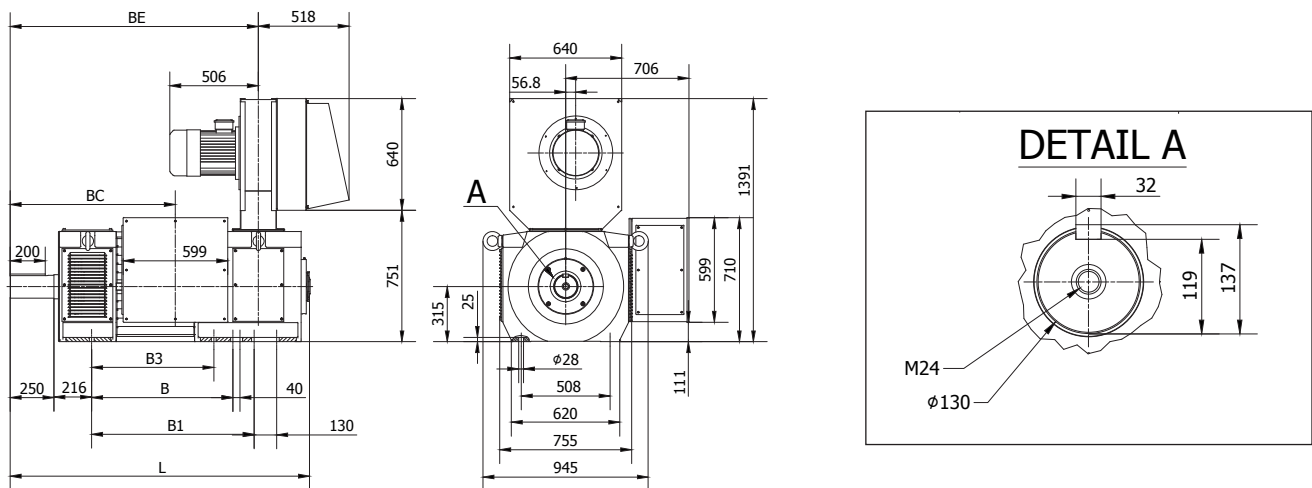

LAK 6315

Datasheet

Size	P (kW)	N1 (rpm)	T (Nm)	Un (V)	In (A)	N2 (rpm)	Nmax mec (rpm)	P field (W)	Bearings	Weight (kg)	I (kgm²)
A	from 175	335	5000	400	530	850	2500	5500	6228	2060	14.5
	390	740	5030	420	1030	1800					
	600	1140	5030	520	1250	1900					
	to 750	1860	3850	600	1340	1950					
B	from 170	275	5910	400	530	675	2500	6200	6228	2250	17.5
	390	610	6100	420	1040	1500					
	600	950	6030	520	1250	1600					
	to 790	1550	4870	600	1400	1550					
C	from 170	230	7060	400	540	580	2500	7000	6228	2480	20.5
	390	510	7300	420	1050	1300					
	600	790	7250	520	1260	1350					
	to 800	1300	5880	600	1420	1300					
D	from 160	190	8050	400	530	500	2400	8000	6228	2740	24.0
	380	430	8440	420	1030	1100					
	600	670	8550	520	1270	1100					
	to 810	1100	7030	600	1440	1100					

Dimension drawing / Plan d'encombrement

IC06

LAK 6315 dimensions in mm						
Type	B	BC	BE	B1	B3	L
LAK 6315 A	808	944	1419	928	698	1699
LAK 6315 B	898	1033	1509	1018	788	1789
LAK 6315 C	1000	1136	1611	1120	890	1891
LAK 6315 D	1113	1249	1724	1233	1003	2004