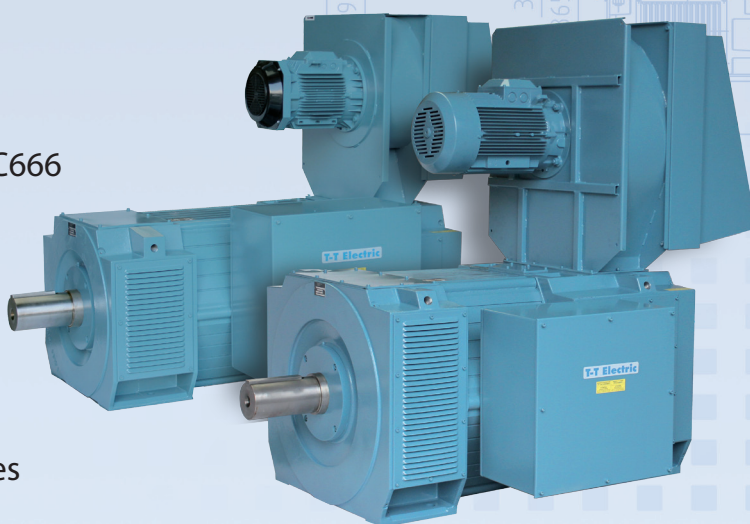

DC Motors

NOUVELLE GÉNÉRATION LAK 6315 ET LAK 6400 Plus grande performance : puissance/ couple / vitesse

Une gamme complète de moteurs à courant continu de haute qualité

- 4 longueurs de fer disponibles A, B, C, D
- Puissances de 160 à 1120 KW
- IEC, NEMA, CSA standards
- Degrés de protection IP23 - IP55
- Refroidissement IC17 IC37 IC06 IC86W IC666
- Nombreuses formes de montage
- Un large choix d'accessoires

Flexibilité

- Interchangeabilité avec d'autres marques
- Autres longueurs de fer sur demande
- Adaptation des interfaces de fixation
- Adaptation des brides
- Réalisation d'arbres spéciaux
- Ajustement des données électriques

Des délais adaptés à votre demande

- Moteurs en stock
- Fabrication express
- Délai standard 8 à 12 semaines